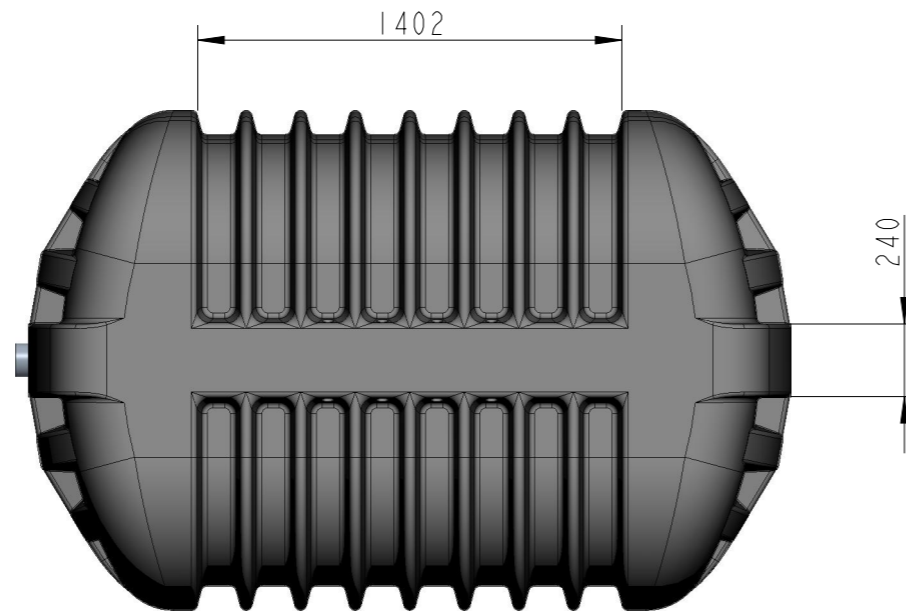

DETAIL A
SCALE 0.150

MAX HEIGHT FOR PIPE $\varnothing 110$ - 1165 mm (center of pipe from bottom) *standard
 max wysokość dla rury $\varnothing 110$ - 1165mm (srodek rury od dna)
 MAX HEIGHT FOR PIPE $\varnothing 160$ - 1136 mm (center of pipe from bottom)
 max wysokość dla rury $\varnothing 160$ - 1135 mm (srodek rury od dna)
 CAPACITIES [litres]
 Pojemności [litry]
 TOTAL TANK: 3370
 całkowita zbiornika
 TOTAL TANK + REVISION 690*(std): 3670
 całkowita zb. + rew 690*std
 TOTAL TANK + REVISION 420-1100 : 3540-3870
 całkowita zb. + rew 420*1100
 1265 mm from bottom (od dna): 3330
 1215 mm from bottom: 3130
 1165 mm from bottom: 3030
 1115 mm from bottom: 2910
 1065 mm from bottom: 2780
 1015 mm from bottom: 2650
 965 mm from bottom: 2500
 915 mm from bottom: 2360
 all capacities are calculated, real could be different
 wszystkie pojemności są obliczeniowe, rzeczywiste mogą się różnić

SECTION A-A

$\varnothing 60$ - 4 HOLES

$\varnothing 110$ *

*standard

This drawing is property of JFC Polska Sp. Z o.o. sharing, use, duplication without JFC Polska Sp. Z o.o. permission is prohibited.

Rysunek ten jest własnością JFC Polska Sp. Z o.o. powielanie, udostępnianie, wykorzystywanie, bez zgody JFC Polska Sp. Z o.o. jest zabronione.

- Notes:
1. Material:
 2. General:
 3. Colour:
 4. Symmetry may be assumed
 5. Weight:.....kgs
 6. All dimensions in mm

004		
003		
002		
001		
000	Initial Drawing	00/00/00
Rev.	Description	Date

JFC	JFC Polska Sp. Z o.o.		
	Description: WR-3000 (WWTH-3000, WWTH3000-2)		
Date:	Jun-09-16	T. SAWCZUK	Part Number: 1 of 1 WWTH.3000.1.HOLE.DESZ
Scale:	Not To Scale	---	Drawing Number: 000 WWTH.3000.1.HOLE.DESZ
<small>This document and its informational content are strictly confidential and are the sole property of JFC Polska Sp. Z o.o. and JFC Manufacturing Co. Ltd and may not be copied or reproduced in any form, without prior written consent of JFC Polska Sp. Z o.o. and JFC Manufacturing Co. Ltd.</small>			