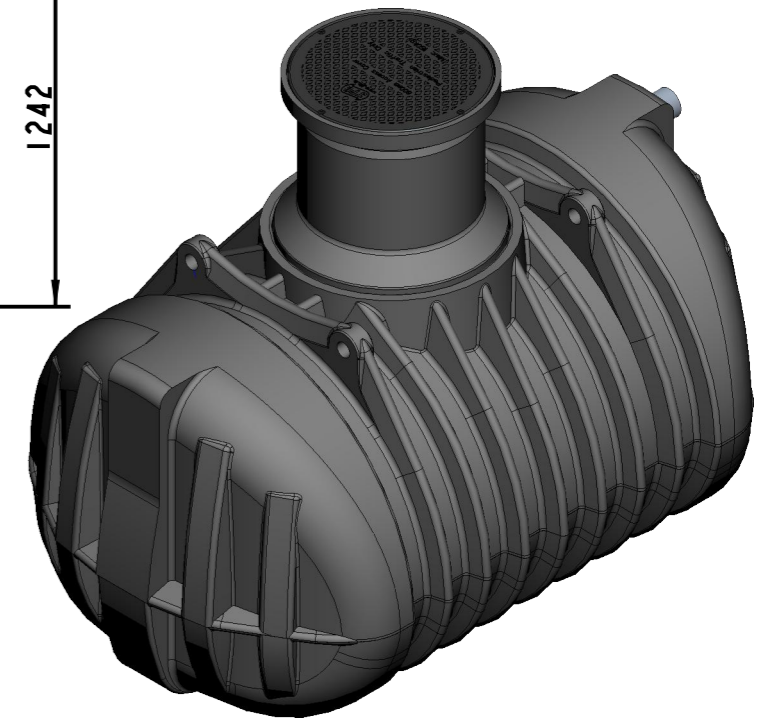

DETAIL A
SCALE 0.150

MAX HEIGHT FOR PIPE $\varnothing 110$ - 1165 mm (center of pipe from bottom) *standard
 max wysokość dla rury $\varnothing 110$ - 1165mm (srodek rury od dna)
 MAX HEIGHT FOR PIPE $\varnothing 160$ - 1136 mm (center of pipe from bottom)
 max wysokość dla rury $\varnothing 160$ - 1135 mm (srodek rury od dna)
 CAPACITIES [litres]
 Pojemności [litry]
 TOTAL TANK: 3370
 całkowita zbiornika
 TOTAL TANK + REVISION 690*(std): 3670
 całkowita zb. + rew 690*std
 TOTAL TANK + REVISION 420-1100 : 3540-3870
 całkowita zb. + rew 420*1100
 1265 mm from bottom (od dna): 3330
 1215 mm from bottom: 3130
 1165 mm from bottom: 3030
 1115 mm from bottom: 2910
 1065 mm from bottom: 2780
 1015 mm from bottom: 2650
 965 mm from bottom: 2500
 915 mm from bottom: 2360
 all capacities are calculated, real could be different
 wszystkie pojemności są obliczeniowe, rzeczywiste mogą się różnić

SECTION A-A

$\varnothing 60$ - 4 HOLES

$\varnothing 110$ *

*standard

This drawing is property of JFC Polska Sp. Z o.o. sharing, use, duplication without JFC Polska Sp. Z o.o. permission is prohibited.

Rysunek ten jest własnością JFC Polska Sp. Z o.o. powielanie, udostępnianie, wykorzystywanie, bez zgody JFC Polska Sp. Z o.o. jest zabronione.

- Notes:
1. Material:
 2. General:
 3. Colour:
 4. Symmetry may be assumed
 5. Weight:.....kgs
 6. All dimensions in mm

004		
003		
002		
001		
000	Initial Drawing	00/00/00
Rev.	Description	Date

JFC	JFC Polska Sp. Z o.o.		
	Description: WR-3000 (WWTH-3000, WWTH3000-2)		
Date:	Jun-09-16	T. SAWCZUK	Part Number: 1 of 1 WWTH.3000.1.HOLE.DESZ
Scale:	Not To Scale	---	Drawing Number: 000 WWTH.3000.1.HOLE.DESZ
<small>This document and its informational content are strictly confidential and are the sole property of JFC Polska Sp. Z o.o. and JFC Manufacturing Co. Ltd and may not be copied or reproduced in any form, without prior written consent of JFC Polska Sp. Z o.o. and JFC Manufacturing Co. Ltd.</small>			