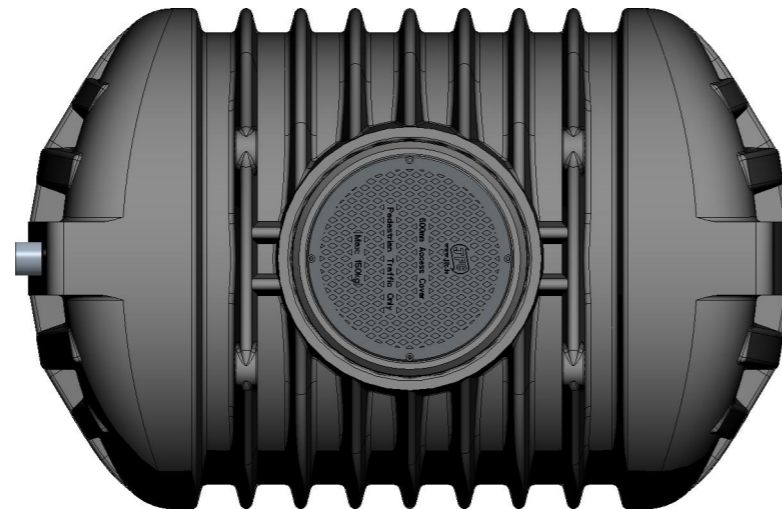

DETAIL A
SCALE 0.150

MAX HEIGHT FOR PIPE $\varnothing 110$ - 1165 mm (center of pipe from bottom) *standard
 max wysokość dla rury $\varnothing 110$ - 1165mm (srodek rury od dna)
 MAX HEIGHT FOR PIPE $\varnothing 160$ - 1136 mm (center of pipe from bottom)
 max wysokość dla rury $\varnothing 160$ - 1135 mm (srodek rury od dna)
 CAPACITIES [litres]
 Pojemności [litry]
 TOTAL TANK: 3370
 całkowita zbiornika
 TOTAL TANK + REVISION 690*(std): 3670
 całkowita zb. + rew 690*std
 TOTAL TANK + REVISION 420-1100 : 3540-3870
 całkowita zb. + rew 420*1100
 1265 mm from bottom (od dna): 3330
 1215 mm from bottom: 3130
 1165 mm from bottom: 3030
 1115 mm from bottom: 2910
 1065 mm from bottom: 2780
 1015 mm from bottom: 2650
 965 mm from bottom: 2500
 915 mm from bottom: 2360
 all capacities are calculated, real could be different
 wszystkie pojemności są obliczeniowe, rzeczywiste mogą się różnić

SECTION A-A

$\varnothing 60$ - 4 HOLES

$\varnothing 110$ *

*standard

This drawing is property of JFC Polska Sp. Z o.o. sharing, use, duplication without JFC Polska Sp. Z o.o. permission is prohibited.

Rysunek ten jest własnością JFC Polska Sp. Z o.o. powielanie, udostępnianie, wykorzystywanie, bez zgody JFC Polska Sp. Z o.o. jest zabronione.

- Notes:
1. Material:
 2. General:
 3. Colour:
 4. Symmetry may be assumed
 5. Weight:.....kgs
 6. All dimensions in mm

004		
003		
002		
001		
000	Initial Drawing	00/00/00
Rev.	Description	Date

JFC	JFC Polska Sp. Z o.o.		
	Description: WR-3000 (WWTH-3000, WWTH3000-2)		
Date:	Jun-09-16	T. SAWCZUK	Part Number: 1 of 1 WWTH.3000.1.HOLE.DESZ
Scale:	Not To Scale	---	Drawing Number: 000 WWTH.3000.1.HOLE.DESZ
<small>This document and its informational content are strictly confidential and are the sole property of JFC Polska Sp. Z o.o. and JFC Manufacturing Co. Ltd and may not be copied or reproduced in any form, without prior written consent of JFC Polska Sp. Z o.o. and JFC Manufacturing Co. Ltd.</small>			