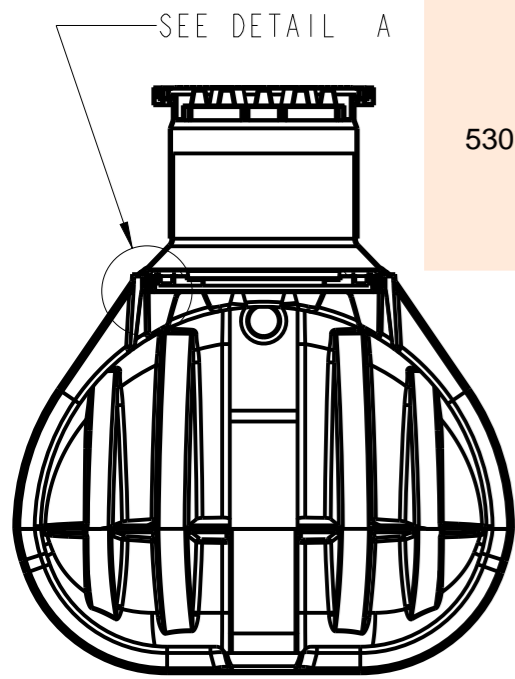

DETAIL A
SCALE 0.150

MAX HEIGHT FOR PIPE $\varnothing 110$ - 1165 mm (center of pipe from bottom) *standard
 max wysokość dla rury $\varnothing 110$ - 1165mm (srodek rury od dna)
 MAX HEIGHT FOR PIPE $\varnothing 160$ - 1136 mm (center of pipe from bottom)
 max wysokość dla rury $\varnothing 160$ - 1135 mm (srodek rury od dna)
 CAPACITIES [litres]
 Pojemności [litry]
 TOTAL TANK: 3370
 całkowita zbiornika
 TOTAL TANK + REVISION 690*(std): 3670
 całkowita zb. + rew 690*std
 TOTAL TANK + REVISION 420-1100 : 3540-3870
 całkowita zb. + rew 420*1100
 1265 mm from bottom (od dna): 3330
 1215 mm from bottom: 3130
 1165 mm from bottom: 3030
 1115 mm from bottom: 2910
 1065 mm from bottom: 2780
 1015 mm from bottom: 2650
 965 mm from bottom: 2500
 915 mm from bottom: 2360
 all capacities are calculated, real could be different
 wszystkie pojemności są obliczeniowe, rzeczywiste mogą się różnić

SECTION A-A

$\varnothing 60$ - 4 HOLES

$\varnothing 110$ *

*standard

This drawing is property of JFC Polska Sp. Z o.o. sharing, use, duplication without JFC Polska Sp. Z o.o. permission is prohibited.

Rysunek ten jest własnością JFC Polska Sp. Z o.o. powielanie, udostępnianie, wykorzystywanie, bez zgody JFC Polska Sp. Z o.o. jest zabronione.

- Notes:
1. Material:
 2. General:
 3. Colour:
 4. Symmetry may be assumed
 5. Weight:.....kgs
 6. All dimensions in mm

004		
003		
002		
001		
000	Initial Drawing	00/00/00
Rev.	Description	Date

JFC	JFC Polska Sp. Z o.o.		
	Description: WR-3000 (WWTH-3000, WWTH3000-2)		
Date:	Jun-09-16	T. SAWCZUK	Part Number: 1 of 1 WWTH.3000.1.HOLE.DESZ
Scale:	Not To Scale	---	Drawing Number: 000 WWTH.3000.1.HOLE.DESZ
<small>This document and its informational content are strictly confidential and are the sole property of JFC Polska Sp. Z o.o. and JFC Manufacturing Co. Ltd and may not be copied or reproduced in any form, without prior written consent of JFC Polska Sp. Z o.o. and JFC Manufacturing Co. Ltd.</small>			