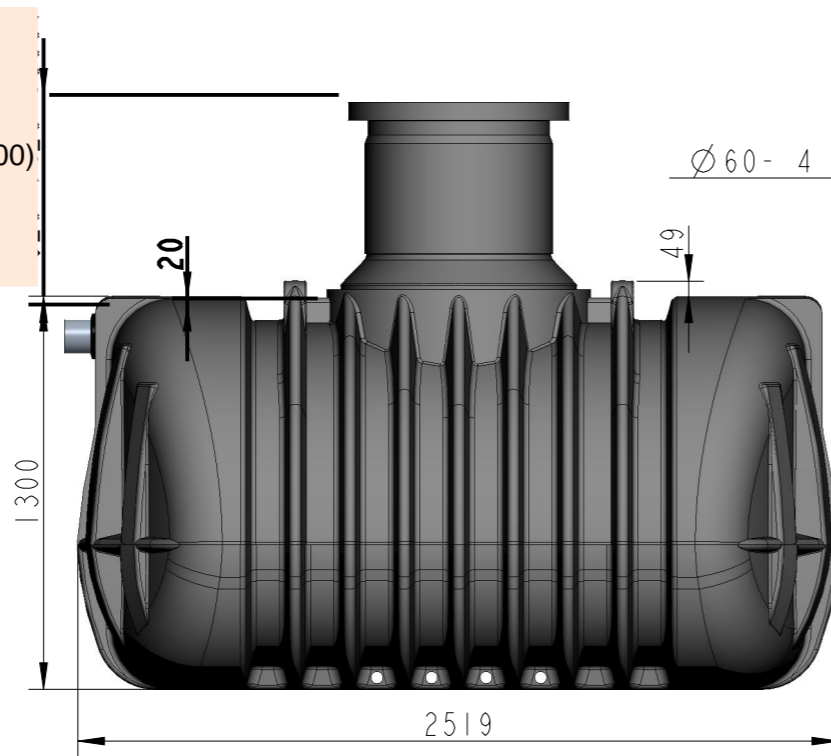

DETAIL A
SCALE 0.150

MAX HEIGHT FOR PIPE $\varnothing 110$ - 1165 mm (center of pipe from bottom) *standard
 max wysokość dla rury $\varnothing 110$ - 1165mm (srodek rury od dna)
 MAX HEIGHT FOR PIPE $\varnothing 160$ - 1136 mm (center of pipe from bottom)
 max wysokość dla rury $\varnothing 160$ - 1135 mm (srodek rury od dna)
 CAPACITIES [litres]
 Pojemności [litry]
 TOTAL TANK: 3370
 całkowita zbiornika
 TOTAL TANK + REVISION 690*(std): 3670
 całkowita zb. + rew 690*std
 TOTAL TANK + REVISION 420-1100 : 3540-3870
 całkowita zb. + rew 420*1100
 1265 mm from bottom (od dna): 3330
 1215 mm from bottom: 3130
 1165 mm from bottom: 3030
 1115 mm from bottom: 2910
 1065 mm from bottom: 2780
 1015 mm from bottom: 2650
 965 mm from bottom: 2500
 915 mm from bottom: 2360
 all capacities are calculated, real could be different
 wszystkie pojemności są obliczeniowe, rzeczywiste mogą się różnić

SECTION A-A

$\varnothing 60$ - 4 HOLES

$\varnothing 110$ *

*standard

This drawing is property of JFC Polska Sp. Z o.o. sharing, use, duplication without JFC Polska Sp. Z o.o. permission is prohibited.

Rysunek ten jest własnością JFC Polska Sp. Z o.o. powielanie, udostępnianie, wykorzystywanie, bez zgody JFC Polska Sp. Z o.o. jest zabronione.

- Notes:
1. Material:
 2. General:
 3. Colour:
 4. Symmetry may be assumed
 5. Weight:.....kgs
 6. All dimensions in mm

004		
003		
002		
001		
000	Initial Drawing	00/00/00
Rev.	Description	Date

JFC	JFC Polska Sp. Z o.o.		
	Description: WR-3000 (WWTH-3000, WWTH3000-2)		
Date:	Jun-09-16	T. SAWCZUK	Part Number: 1 of 1 WWTH.3000.1.HOLE.DESZ
Scale:	Not To Scale	---	Drawing Number: 000 WWTH.3000.1.HOLE.DESZ
<small>This document and its informational content are strictly confidential and are the sole property of JFC Polska Sp. Z o.o. and JFC Manufacturing Co. Ltd and may not be copied or reproduced in any form, without prior written consent of JFC Polska Sp. Z o.o. and JFC Manufacturing Co. Ltd.</small>			