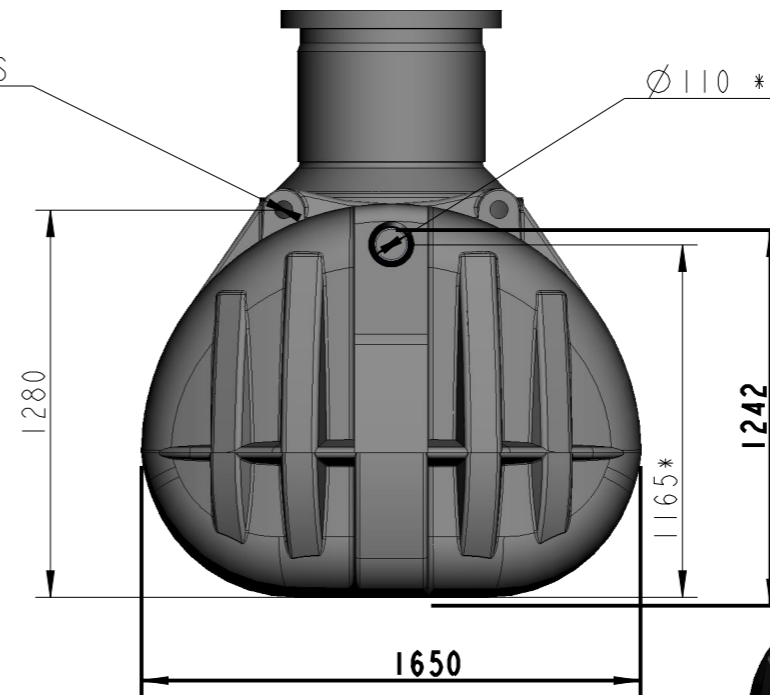

DETAIL A
SCALE 0.150

MAX HEIGHT FOR PIPE $\varnothing 110$ - 1165 mm (center of pipe from bottom) *standard
 max wysokość dla rury $\varnothing 110$ - 1165mm (srodek rury od dna)
 MAX HEIGHT FOR PIPE $\varnothing 160$ - 1136 mm (center of pipe from bottom)
 max wysokość dla rury $\varnothing 160$ - 1135 mm (srodek rury od dna)
 CAPACITIES [litres]
 Pojemności [litry]
 TOTAL TANK: 3370
 całkowita zbiornika
 TOTAL TANK + REVISION 690*(std): 3670
 całkowita zb. + rew 690*std
 TOTAL TANK + REVISION 420-1100 : 3540-3870
 całkowita zb. + rew 420*1100
 1265 mm from bottom (od dna): 3330
 1215 mm from bottom: 3130
 1165 mm from bottom: 3030
 1115 mm from bottom: 2910
 1065 mm from bottom: 2780
 1015 mm from bottom: 2650
 965 mm from bottom: 2500
 915 mm from bottom: 2360
 all capacities are calculated, real could be different
 wszystkie pojemności są obliczeniowe, rzeczywiste mogą się różnić

SECTION A-A

$\varnothing 60$ - 4 HOLES

$\varnothing 110$ *

*standard

This drawing is property of JFC Polska Sp. Z o.o. sharing, use, duplication without JFC Polska Sp. Z o.o. permission is prohibited.

Rysunek ten jest własnością JFC Polska Sp. Z o.o. powielanie, udostępnianie, wykorzystywanie, bez zgody JFC Polska Sp. Z o.o. jest zabronione.

- Notes:
1. Material:
 2. General:
 3. Colour:
 4. Symmetry may be assumed
 5. Weight:.....kgs
 6. All dimensions in mm

004		
003		
002		
001		
000	Initial Drawing	00/00/00
Rev.	Description	Date

JFC	JFC Polska Sp. Z o.o.		
	Description: WR-3000 (WWTH-3000, WWTH3000-2)		
Date:	Jun-09-16	T. SAWCZUK	Part Number: 1 of 1 WWTH.3000.1.HOLE.DESZ
Scale:	Not To Scale	---	Drawing Number: 000 WWTH.3000.1.HOLE.DESZ
<small>This document and its informational content are strictly confidential and are the sole property of JFC Polska Sp. Z o.o. and JFC Manufacturing Co. Ltd and may not be copied or reproduced in any form, without prior written consent of JFC Polska Sp. Z o.o. and JFC Manufacturing Co. Ltd.</small>			